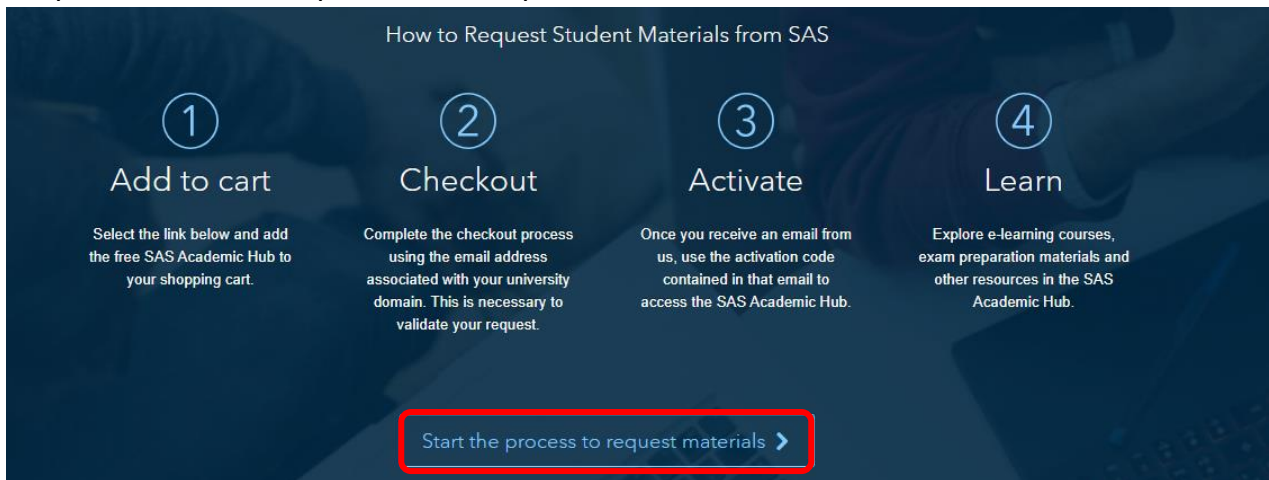

如何使用 SAS E-Learning for Academics 課程

Step1: 連進網站 · 選擇您的身份(教職員或是學生)

https://www.sas.com/zh_tw/learn/academic-programs/resources/free-sas-e-learning.html

Step2: 點選 Start the process to request materials

Step3: 確認產品出現 SAS Academic Hub · 點選 Checkout